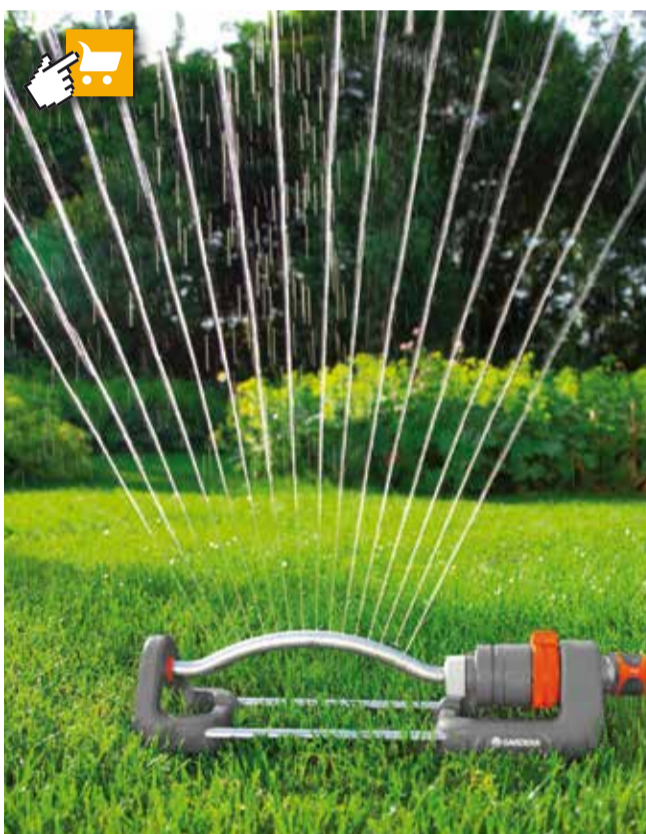

Größe M (80 x 65 x 22 cm): **64,99**
Größe L (100 x 85 x 25 cm): **89,99**

WASSER MARSCH!

GARDENA Schlauchwagen AquaRoll S Set

Komplett mit 20 m Classic-Schlauch 13 mm (1/2") mit Original GARDENA Systemteilen und Spritze ausgestattet. Große, stabile Kurbel ermöglicht ein leichtes Aufrollen des Gartenschlauches.

~~51,99~~ **45,99**

Naschgemüse

Tomaten- oder Paprikapflanzen mit Fruchtbehang. Je Pflanze im 19 cm-Topf

5,99

GÄRTNERGLÜCK® Gartenschlauch
Eine Spezialschicht im Schlauch verhindert Algenbildung.

ab **15,99**

1/2" - 13 mm
Druckbeständigkeit 35 bar
20 m: **15,99**
30 m: **22,99**
50 m: **36,99**

3/4" - 19 mm
Druckbeständigkeit 30 bar
25 m: **33,99**
50 m: **66,99**

GARDENA Classic Viereckregner Polo 220

Für eine gleichmäßige Bewässerung von 90-220 m², Sprengweite max. 13 m und wartungsfrei dank Edelstahl-Schutzsieb. Ohne Schlauch und Anschluss.